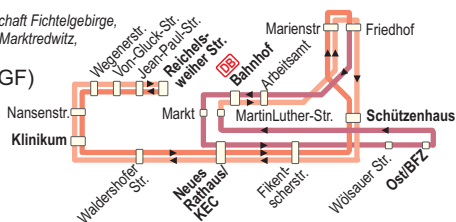

VGf / Verkehrsgemeinschaft Fichtelgebirge,  
Bernadottestr. 8, 95615 Marktredwitz,  
Tel. 0180/3222478

## 12: Stadtverkehr Marktredwitz (VGf)

**Am 24. und 31.12. kein Verkehr.**