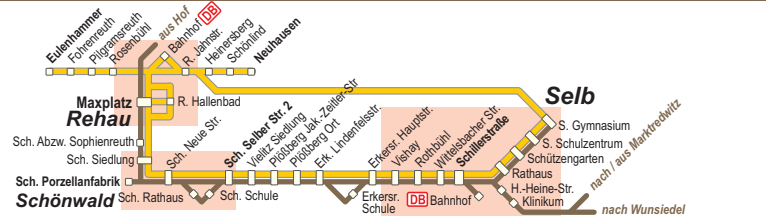

S fährt nur an Schultagen
F fährt nur in den Ferien und an schulfreien Tagen
1 fährt nicht im August
4 fährt nur freitags
9 fährt Haltestellen in anderer Reihenfolge an

Montag - Freitag Samstag

Liniennummer	1	6371	1	1	6371	6371	1	1	6371	1	1
Anmerkungen		1.9	S	S	S	S	S	3	S2		
Marktredwitz Bahnhof DB											17.15
Thiersheim Feuerwehrhaus											17.35
Höchstädt Schloßplatz											17.42
Thierstein Hauptstraße											17.46
Selb Klinikum											18.00
Selb Heinrich-Heine-Str.											18.01
Selb Gymnasium	6.08		12.23	13.00	13.00	13.05				17.00	
Selb Schulzentrum			12.25	13.03			13.09	15.36	17.02		
Selb Schützengarten	6.10		12.27	13.06			13.11	15.38	17.06		
Selb Rathaus	6.11		12.29	13.07			13.12	15.39	17.07		
Selb Bahnhof DB	6.14										18.02
Selb Schillerstr. Schmiedb.	6.18		12.30	13.09			13.14	15.41	17.12	18.05	14.12
Selb Wittelsbacher Str.	6.19		12.31	13.11			13.15	15.42	17.13	18.07	14.13
Selb Rothbühl	6.22						13.18	15.45	17.15	18.09	14.15
Selb Vishay	6.23						13.19	15.46	17.16	18.09	14.16
Erkersreuth Schule							13.24				
Erkersreuth Hauptstr.	6.24						13.25	15.47	17.17	18.10	14.17
Erkersreuth Lindenfelsstr.	6.26						13.26	15.48	17.18	18.11	14.18
Plößberg Ort	6.27						13.28	15.50	17.20	18.12	14.20
Plößberg Jakob-Zeidler-Str.	6.28						13.29	15.51	17.21	18.13	14.21
Vielitz Siedlung	6.29						13.30	15.52	17.22	18.14	14.22
Schönwald Selber Straße 2	6.32	6.45	12.41	13.18			13.32	15.54	17.24	18.17	14.24
Schönwald Neue Straße	6.34	6.46	12.42	13.19			13.33	15.55	17.25	18.19	14.25
Schönwald Porzellanfabrik	6.35			13.21			13.34	15.56			
Schönwald Rathaus							13.35				
Schönwald Schule							13.37				
Schönwald Siedlung		6.47									
Rehau Jahnstraße						13.23	13.29			17.35	
Rehau Maxplatz		7.06					13.26	13.31		17.38	
Rehau Hallenbad		7.03					13.30	13.35		17.40	
Heinersberg							13.35				
Schönwind Ort							13.40				
Neuhausen bei Rehau							13.45				
Rosenbühl b Pilgramsreuth								13.37			
Pilgramsreuth								13.40			
Fohrenreuth								13.43			
Eulenhammer								13.45			

S fährt nur an Schultagen
S2 fährt nur Montag bis Donnerstag an Schultagen
F fährt nur in den Ferien und an schulfreien Tagen
1 fährt nicht im August
3 Selb Gymnasium, Schulzentrum, Rathaus nicht in den Ferien und an schulfreien Tagen
9 fährt Haltestellen in anderer Reihenfolge an